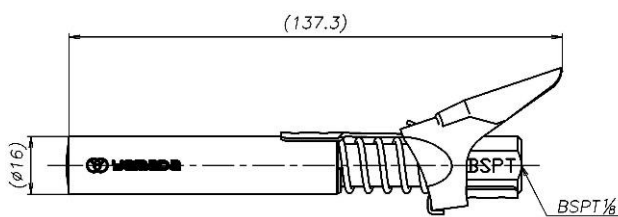

### 記

製品番号	型式	名称
686966	GLC-70L	グリースロックカプラーロングタイプ
805252	SPK-1500S	高圧マイクロホース1500mm (GLC-70付)
695909	SPK-1500	高圧マイクロホース1500mm (ホースのみ)

GLC-70L

SPK-1500S

※GLC-70Lは従来品GLC-70に比べ先端部分が約50mm長く奥まった箇所へのグリースアップに最適です。