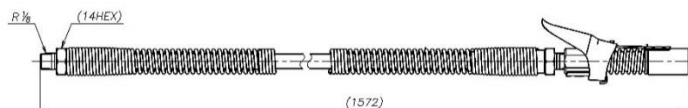

## GLC-70L・SPK-1500S/SPK-1500販売開始のお知らせ

拝啓 貴社ますますご清栄の段、お喜び申し上げます。

平素は、格別なるお引き立てを賜り有り難く厚くお礼申し上げます。

グリースガンシリーズのオプション品として、グリースロックカプラーロングタイプ及び高圧マイクロホース1500mm（GLC-70付）／高圧マイクロホース1500mm（ホースのみ）の販売を開始致します。

敬具

### 記

製品番号	型式	名称
686966	GLC-70L	グリースロックカプラーロングタイプ
805252	SPK-1500S	高圧マイクロホース1500mm (GLC-70付)
695909	SPK-1500	高圧マイクロホース1500mm (ホースのみ)

GLC-70L

SPK-1500S

※GLC-70Lは従来品GLC-70に比べ先端部分が約50mm長く奥まった箇所へのグリースアップに最適です。