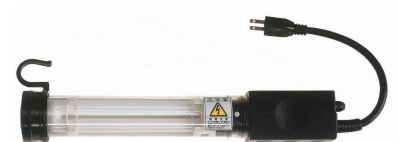

【仕様】

☆コードリール

型式 CRE-101T

定格電圧 AC125V

定格電流 6A

サービスコード 断面積 1.25 mm²

芯数 3本

全長 10m

インレットコード 断面積 1.25 mm²

芯数 3本

全長 1m

外觀寸法 全高 348mm

全幅 145mm

質量 5.4kg

備考 過電流保護回路付き

☆ライト付コードリール（セット品）

型式 CRE-101TL

構成 ①コードリール CRE-101T 1台

②ストロングライト CR-SL 1台

☆ストロングライト

型式 CR-SL

電源 AC100V 50/60Hz 共用

消費電力 15W

点灯方式 インバータ方式

コード長さ 0.3m

質量 0.35kg

以上